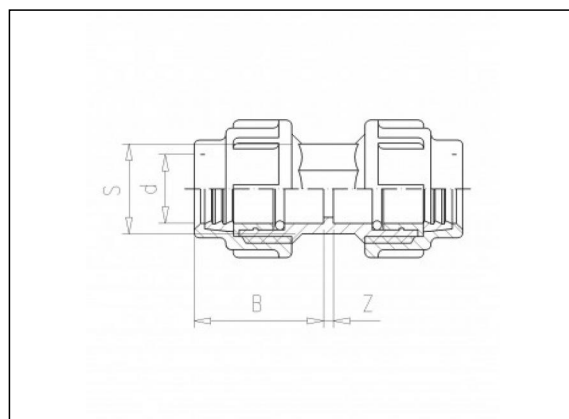

Детали

8.06
Кольцевое
уплотнение

7.42 ПЭ соединительная
гайка

7.44
Стопорное
кольцо

Позиции в наличии

ART.CODE	d1	Z	B	S	PN	Verp
7.30.016*	16	3	42	24	16	175
7.30.020*	20	3	47	27	16	175
7.30.025*	25	3	51	33	16	175
7.30.032*	32	4	57	42	16	100
7.30.040*	40	4	62	51	16	50
7.30.050	50	8	89	-	16	20
7.30.063	63	10	105	-	16	11
7.30.075	75	5	122	-	16	8
7.30.090	90	6	173	-	10	2