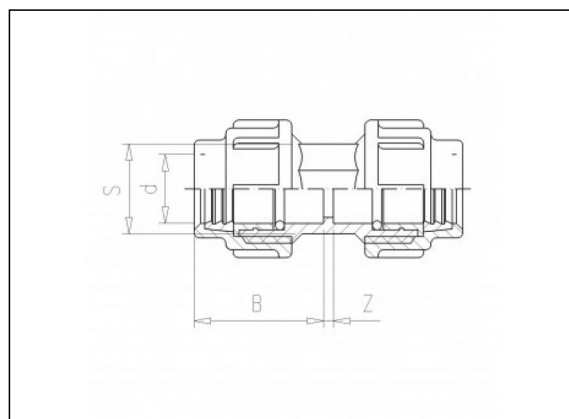

## Детали

8.06  
Кольцевое  
уплотнение

7.42 ПЭ соединительная  
гайка

7.44  
Стопорное  
кольцо

## Позиции в наличии

ART.CODE	d1	Z	B	S	PN	Verp
7.30.016*	16	3	42	24	16	175
7.30.020*	20	3	47	27	16	175
7.30.025*	25	3	51	33	16	175
7.30.032*	32	4	57	42	16	100
7.30.040*	40	4	62	51	16	50
7.30.050	50	8	89	-	16	20
7.30.063	63	10	105	-	16	11
7.30.075	75	5	122	-	16	8
7.30.090	90	6	173	-	10	2