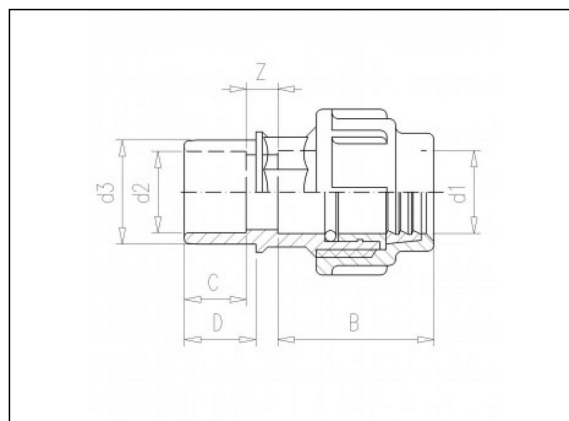

## Детали

8.06  
Кольцевое  
уплотнение

7.42 ПЭ соединительная  
гайка

7.44  
Стопорное  
кольцо

## Позиции в наличии

ART.CODE	d1	d2	d3	Z	B	C	D	PN	Verp
7.31.016	16	25	32	13	42	19	22	10	200
7.31.020	20	25	32	13	47	19	22	10	200
7.31.025	25	25	32	11	51	19	22	10	200
7.31.032	32	32	40	14	57	22	26	10	150
7.31.040	40	40	50	15	62	26	31	10	50