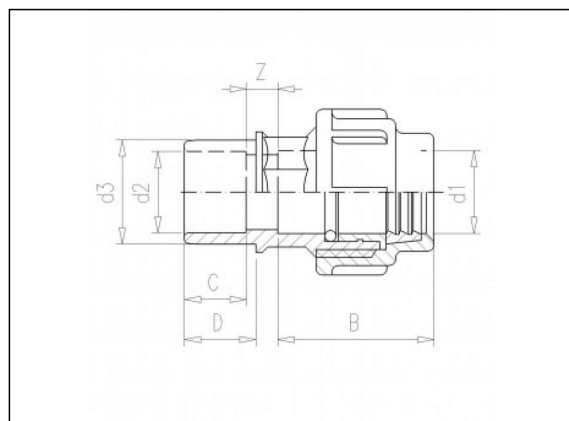

Детали

8.06
Кольцевое
уплотнение

7.42 ПЭ соединительная
гайка

7.44
Стопорное
кольцо

Позиции в наличии

ART.CODE	d1	d2	d3	Z	B	C	D	PN	Verp
7.31.016	16	25	32	13	42	19	22	10	200
7.31.020	20	25	32	13	47	19	22	10	200
7.31.025	25	25	32	11	51	19	22	10	200
7.31.032	32	32	40	14	57	22	26	10	150
7.31.040	40	40	50	15	62	26	31	10	50