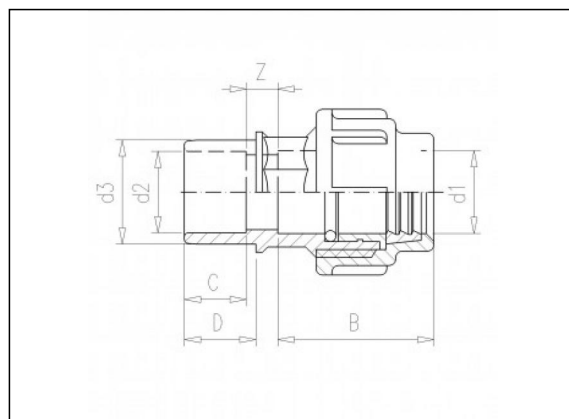

Детали

8.06
Кольцевое
уплотнение

7.42 ПЭ соединительная
гайка

7.44
Стопорное
кольцо

Позиции в наличии

ART.CODE	d1	d2	d3	Z	B	C	D	PN	Verp
7.31.016	16	25	32	13	42	19	22	10	200
7.31.020	20	25	32	13	47	19	22	10	200
7.31.025	25	25	32	11	51	19	22	10	200
7.31.032	32	32	40	14	57	22	26	10	150
7.31.040	40	40	50	15	62	26	31	10	50