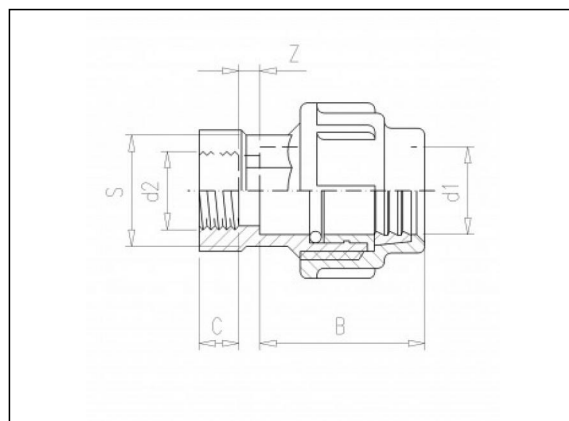

## Детали

8.06  
Кольцевое  
уплотнение

7.42 ПЭ соединительная  
гайка

7.44  
Стопорное  
кольцо

## Позиции в наличии

ART.CODE	d1	d2	Z	B	C	S	PN	Verp
7.34.016	16	3/8" (F)	3	42	13	24	10	200
7.34.017	16	1/2" (F)	4	42	17	24	10	200
7.34.020	20	3/8" (F)	4	47	13	27	10	200
7.34.021	20	1/2" (F)	3	47	17	27	10	200
7.34.022	20	3/4" (F)	6	47	18	27	10	200