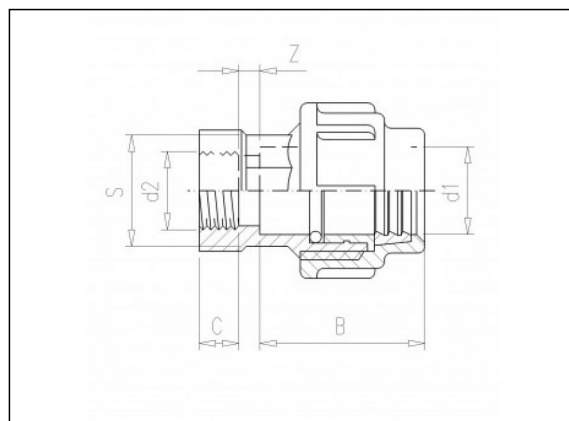

7.34 ПЭ муфта

Информация о продукции

Характеристики

- BSP внутренняя резьба

Материал

- ПП (PP) = полипропилен

Прокладки

- ЭПДМ

Технология

- Изготавливается литьем под давлением

Детали

8.06
Кольцевое
уплотнение

7.42 ПЭ соединительная
гайка

7.44
Стопорное
кольцо

Позиции в наличии

ART.CODE	d1	d2	Z	B	C	S	PN	Verp
7.34.016	16	3/8" (F)	3	42	13	24	10	200
7.34.017	16	1/2" (F)	4	42	17	24	10	200
7.34.020	20	3/8" (F)	4	47	13	27	10	200
7.34.021	20	1/2" (F)	3	47	17	27	10	200
7.34.022	20	3/4" (F)	6	47	18	27	10	200

ART.CODE	d1	d2	Z	B	C	S	PN	Verp
7.34.025	25	1/2" (F)	4	51	16	33	10	200
7.34.026	25	3/4" (F)	3	51	18	33	10	200
7.34.027	25	1" (F)	8	51	21	33	10	175
7.34.031	32	1/2" (F)	4	57	17	42	10	175
7.34.032	32	3/4" (F)	4	57	18	42	10	175
7.34.033	32	1" (F)	4	57	21	42	10	175
7.34.034	32	1 1/4" (F)	10	57	23	42	10	100
7.34.040	40	1" (F)	5	61	21	51	10	75
7.34.041	40	1 1/4" (F)	5	61	23	51	10	75
7.34.042	40	1 1/2" (F)	11	61	23	51	10	100