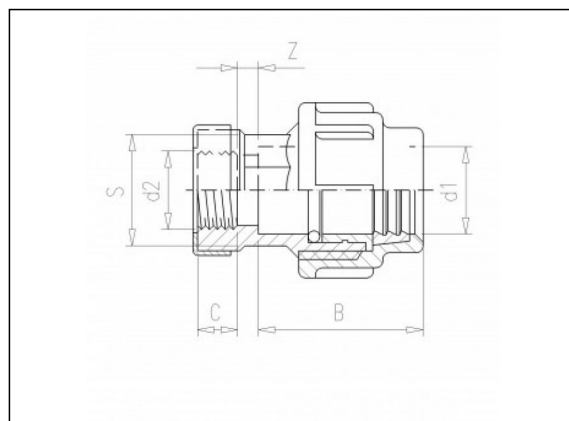

7.35 ПЭ муфта

Информация о продукции

Характеристики

- BSP внутренняя резьба
- INOX усилительное кольцо

Материал

- ПП (PP) = полипропилен

Прокладки

- ЭПДМ

Технология

- Изготавливается литьем под давлением

Детали

Позиции в наличии

| ART.CODE | d1 | d2 | Z | B | C | S | PN | Verp |
|----------|-----|------------|----|-----|----|---|----|------|
| 7.34.050 | 50 | 1 1/2" (F) | 13 | 90 | 26 | - | 16 | 24 |
| 7.34.051 | 50 | 2" (F) | 18 | 90 | 31 | - | 16 | 24 |
| 7.34.063 | 63 | 2" (F) | 5 | 108 | 31 | - | 16 | 18 |
| 7.34.074 | 75 | 2" (F) | 9 | 124 | 26 | - | 10 | 13 |
| 7.34.075 | 75 | 2 1/2" (F) | 9 | 124 | 32 | - | 10 | 13 |
| 7.34.090 | 90 | 2" (F) | 17 | 180 | 30 | - | 10 | 5 |
| 7.34.091 | 90 | 3" (F) | 12 | 180 | 34 | - | 10 | 5 |
| 7.34.109 | 110 | 3" (F) | 25 | 220 | 42 | - | 10 | 2 |

| ART.CODE | d1 | d2 | Z | B | C | S | PN | Verp |
|-----------|-----|---------------|----|-----|----|----|----|------|
| 7.34.110 | 110 | 4" (F) | 19 | 220 | 48 | - | 10 | 2 |
| 7.35.016* | 16 | 3/8" (F) | 3 | 42 | 13 | 24 | 16 | 200 |
| 7.35.017* | 16 | 1/2" (F) | 4 | 42 | 17 | 24 | 16 | 200 |
| 7.35.020* | 20 | 3/8" (F) | 4 | 47 | 13 | 27 | 16 | 200 |
| 7.35.021* | 20 | 1/2" (F) | 3 | 47 | 17 | 27 | 16 | 200 |
| 7.35.022* | 20 | 3/4" (F) | 6 | 47 | 18 | 27 | 16 | 200 |
| 7.35.025* | 25 | 1/2" (F) | 4 | 51 | 16 | 33 | 16 | 200 |
| 7.35.026* | 25 | 3/4" (F) | 3 | 51 | 18 | 33 | 16 | 200 |
| 7.35.027* | 25 | 1" (F) | 8 | 51 | 21 | 33 | 16 | 175 |
| 7.35.031* | 32 | 1/2" (F) | 4 | 57 | 17 | 42 | 16 | 175 |
| 7.35.032* | 32 | 3/4" (F) | 4 | 57 | 18 | 42 | 16 | 175 |
| 7.35.033* | 32 | 1" (F) | 4 | 57 | 21 | 42 | 16 | 175 |
| 7.35.034* | 32 | 1 1/4" (F) | 10 | 57 | 23 | 42 | 16 | 100 |
| 7.35.040* | 40 | 1" (F) | 5 | 61 | 21 | 51 | 16 | 75 |
| 7.35.041* | 40 | 1 1/4" (F) | 5 | 61 | 23 | 51 | 16 | 75 |
| 7.35.042* | 40 | 1 1/2" (F) | 11 | 61 | 23 | 51 | 16 | 100 |