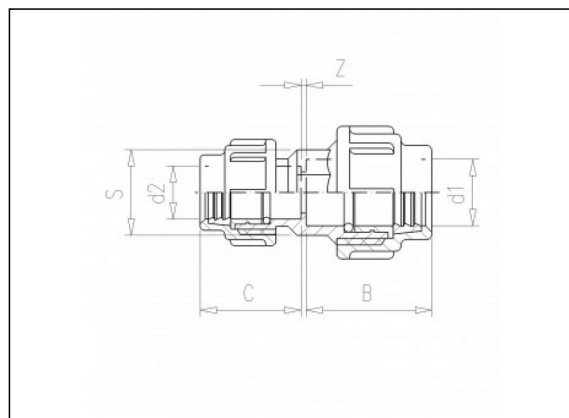

## Детали

8.06  
Кольцевое  
уплотнение

7.42 ПЭ соединительная  
гайка

7.44  
Стопорное  
кольцо

## Позиции в наличии

ART.CODE	d1	d2	Z	B	C	S	PN	Verp
7.36.020*	20	16	3	47	42	24	16	100
7.36.024*	25	16	3	51	42	24	16	100
7.36.025*	25	20	3	51	47	33	16	100
7.36.032*	32	25	3	57	51	42	16	50
7.36.040*	40	32	5	62	57	51	16	50
7.36.048	50	25	2	98	58	-	16	16
7.36.049	50	32	2	98	64	-	16	16
7.36.050	50	40	6	98	72	-	16	16
7.36.061	63	32	6	110	64	-	16	8