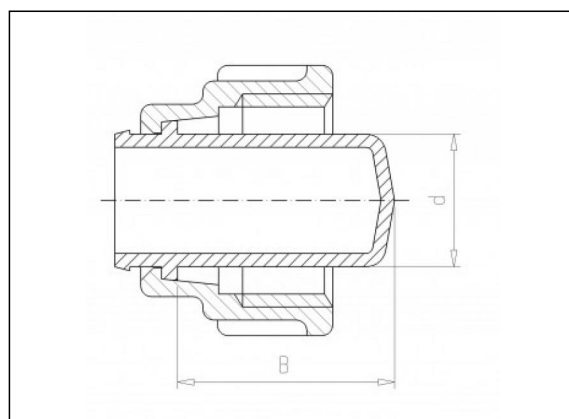

7.38 ПЭ колпачок для фитинга

Информация о продукции

Материал

- ПП (PP) = полипропилен

Технология

- Изготавливается литьем под давлением

Позиции в наличии

ART.CODE	d	B	Verp
7.38.016	16	33	250
7.38.020	20	41	250
7.38.025	25	41	250
7.38.032	32	47	125
7.38.040	40	51	75