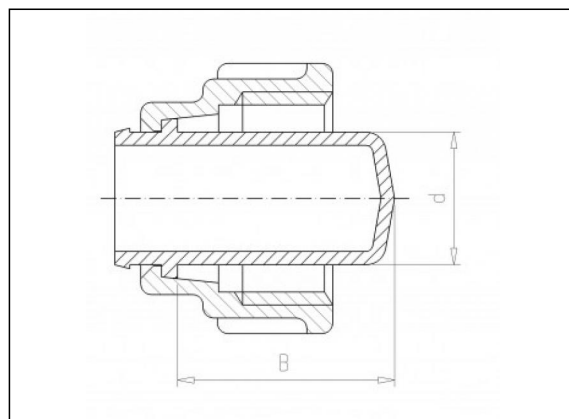

7.38 ПЭ колпачок для фитинга

Информация о продукции

Материал

- ПП (PP) = полипропилен

Технология

- Изготавливается литьем под давлением

Позиции в наличии

ART.CODE	d	B	Verp
7.38.016	16	33	250
7.38.020	20	41	250
7.38.025	25	41	250
7.38.032	32	47	125
7.38.040	40	51	75