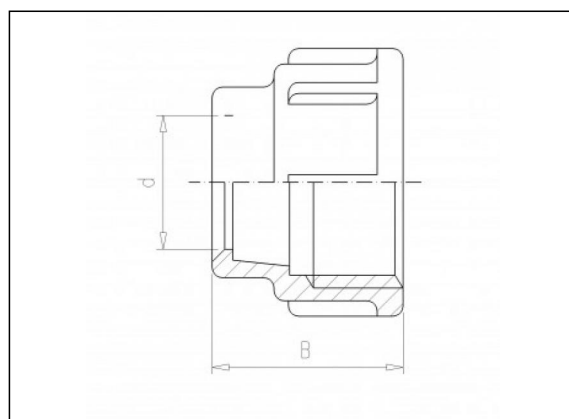

7.42 ПЭ соединительная гайка

Информация о продукции

Материал

- ПП (PP) = полипропилен

Технология

- Изготавливается литьем под давлением

Позиции в наличии

ART.CODE	d	B	Verp
7.42.016	16	30	50
7.42.020	20	35	50
7.42.025	25	39	50
7.42.032	32	44	50
7.42.040	40	47	50
7.42.050	50	70	10
7.42.063	63	81	10