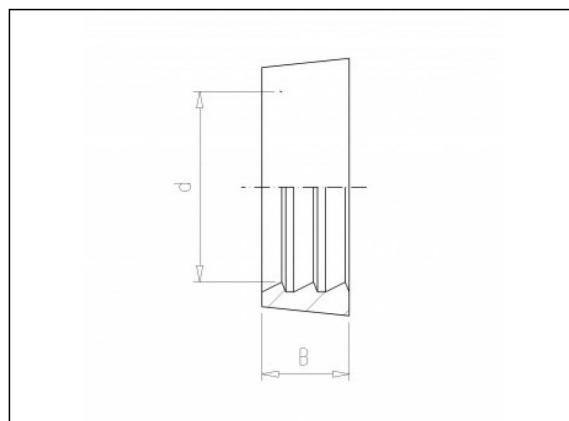

7.44 Стопорное кольцо

Информация о продукции

Технология

- Изготавливается литьем под давлением

Позиции в наличии

ART.CODE	d	B	Verp
7.44.016	16	9	500
7.44.020	20	12	500
7.44.025	25	12	300
7.44.032	32	16	100
7.44.040	40	16	50
7.44.050	50	30	10
7.44.063	63	32	10
7.44.075	75	38	10
7.44.090	90	61	10