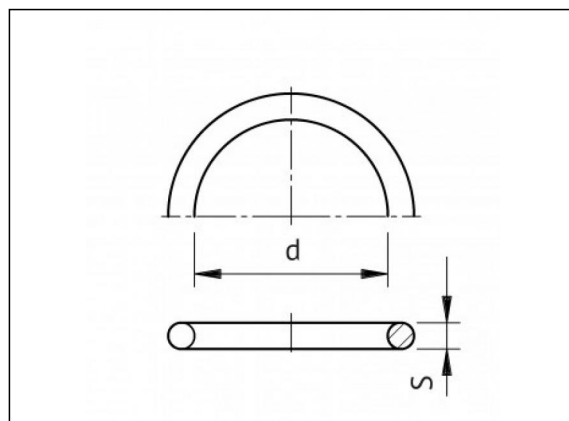

## 8.06 Кольцевое уплотнение

### Позиции в наличии

ART.CODE	D	S	Verp
8.06.020	20	3.5	1000
8.06.716	16	3.5	1000
8.06.725	25	3.5	500
8.06.732	32	3.5	500
8.06.740	40	4	300
8.06.750	50	5.5	200
8.06.763	63	6	100
8.06.775	75	6	100
8.06.790	90	8	100