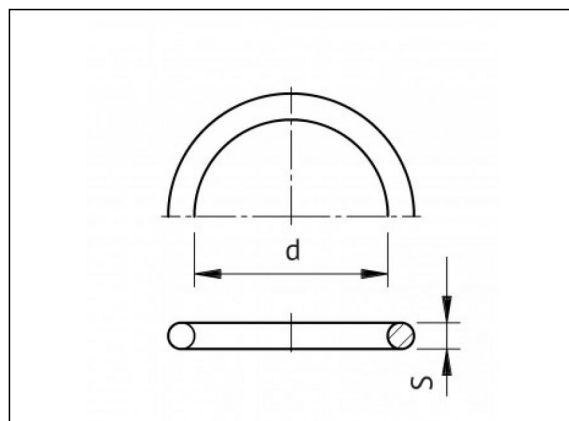

8.06 Кольцевое уплотнение

Информация о продукции

Прокладки
- ЭПДМ

Позиции в наличии

ART.CODE	D	S	Verp
8.06.020	20	3.5	1000
8.06.716	16	3.5	1000
8.06.725	25	3.5	500
8.06.732	32	3.5	500
8.06.740	40	4	300
8.06.750	50	5.5	200
8.06.763	63	6	100
8.06.775	75	6	100
8.06.790	90	8	100