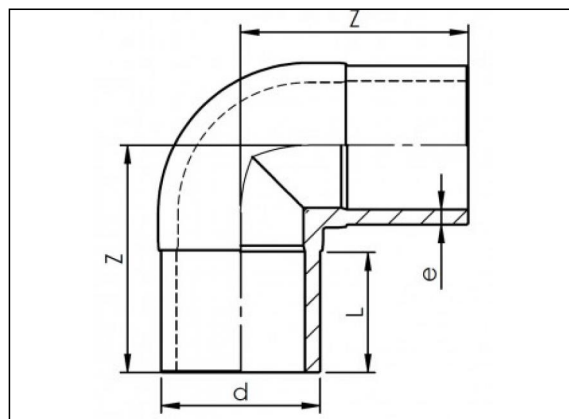

5105 Колено 90° длинное SDR11

Информация о продукции

Материал

- PE100

Технология

- Изготавливается литьем под давлением

Позиции в наличии

ART.CODE	d	L	Z	e	Verp
5105102000	20	46	66	2	100
5105102500	25	46	67	2.3	200
5105103200	32	49	77	3	100
5105104000	40	55	87	3.7	75
5105105000	50	60	99	4.6	70
5105106300	63	65	111	5.8	25
5105107500	75	72	126	6.8	30