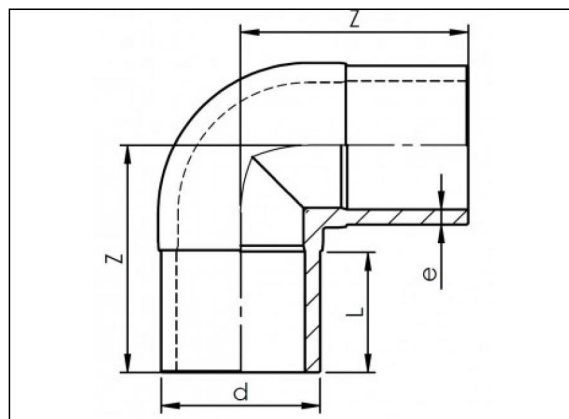

5105 Колено 90° длинное SDR11

Информация о продукции

Материал

- PE100

Технология

- Изготавливается литьем под давлением

Позиции в наличии

ART.CODE	d	L	Z	e	Verp
5105102000	20	46	66	2	100
5105102500	25	46	67	2.3	200
5105103200	32	49	77	3	100
5105104000	40	55	87	3.7	75
5105105000	50	60	99	4.6	70
5105106300	63	65	111	5.8	25
5105107500	75	72	126	6.8	30

ART.CODE	d	L	Z	e	Verp
5105109000	90	82	144	8.2	16
5105111000	110	86	162	10	10
5105112500	125	90	177	11.4	4
5105114000	140	95	192	12.7	3
5105116000	160	103	212	14.6	2
5105118000	180	109	233	16.4	2
5105120000	200	116	254	18.2	1
5105122500	225	124	275	20.5	1