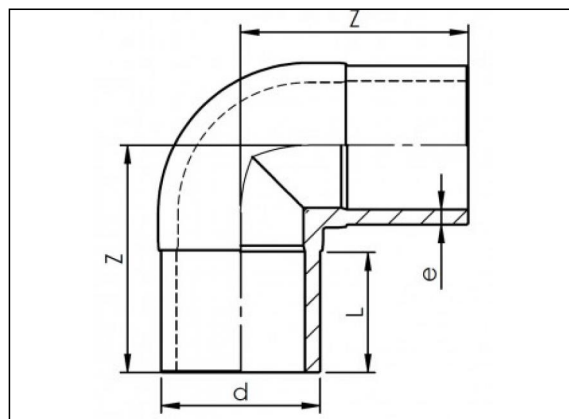

5105 Колено 90° длинное SDR17

Информация о продукции

Материал

- PE100

Технология

- Изготавливается литьем под давлением

Позиции в наличии

ART.CODE	d	L	Z	e	Verp
5105109001	90	81	145	5.4	16
5105111001	110	86	163	6.6	10
5105112501	125	90	177	7.4	6
5105114001	140	95	192	8.3	3
5105116001	160	102	212	9.5	2
5105118001	180	109	232	10.7	2
5105120001	200	115	253	11.9	1