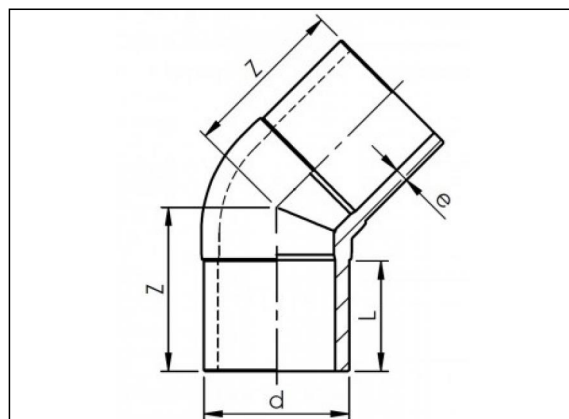

5106 Колено 45° длинное SDR11

Информация о продукции

Материал

- PE100

Технология

- Изготавливается литьем под давлением

Позиции в наличии

ART.CODE	d	L	Z	e	Verp
5106702000	20	45	58	2	150
5106702500	25	46	60	2.3	100
5106703200	32	49	64	3	175
5106704000	40	55	75	3.7	100
5106705000	50	60	83	4.6	80
5106706300	63	65	91	5.8	40
5106707500	75	72	102	6.8	25