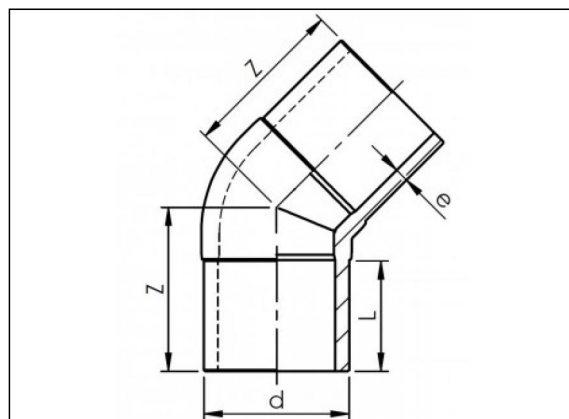

5106 Колено 45° длинное SDR17

Информация о продукции

Материал

- PE100

Технология

- Изготавливается литьем под давлением

Позиции в наличии

ART.CODE	d	L	Z	e	Verp
5106709001	90	82	117	5.4	18
5106711001	110	86	126	6.6	11
5106712501	125	90	137	7.4	3
5106714001	140	95	148	8.3	3
5106716001	160	102	164	9.5	2
5106718001	180	109	176	10.7	2
5106720001	200	116	192	11.9	1