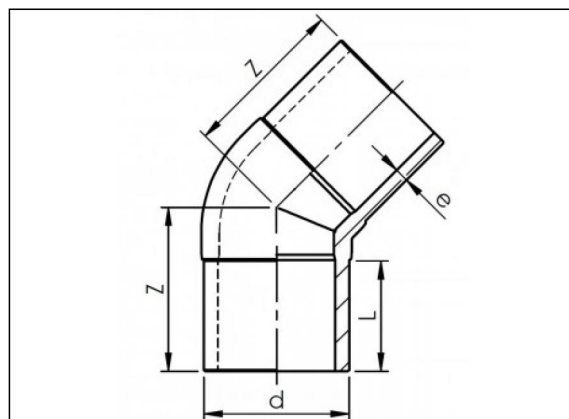

5106 Колено 45° длинное SDR17

Информация о продукции

Материал

- PE100

Технология

- Изготавливается литьем под давлением

Позиции в наличии

| ART.CODE | d | L | Z | e | Verp |
|------------|-----|-----|-----|------|------|
| 5106709001 | 90 | 82 | 117 | 5.4 | 18 |
| 5106711001 | 110 | 86 | 126 | 6.6 | 11 |
| 5106712501 | 125 | 90 | 137 | 7.4 | 3 |
| 5106714001 | 140 | 95 | 148 | 8.3 | 3 |
| 5106716001 | 160 | 102 | 164 | 9.5 | 2 |
| 5106718001 | 180 | 109 | 176 | 10.7 | 2 |
| 5106720001 | 200 | 116 | 192 | 11.9 | 1 |