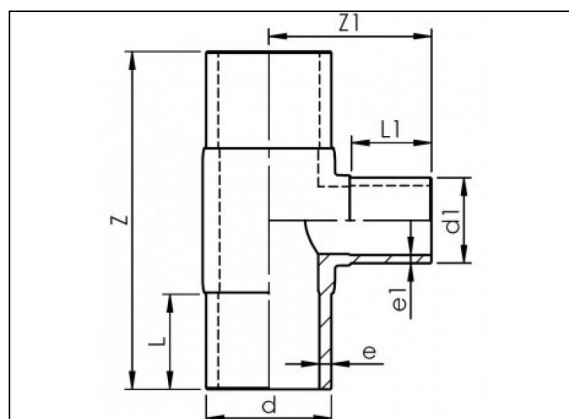

5108 Сужающийся тройник 90° длинный SDR11

Информация о продукции

Материал

- PE100

Технология

- Изготавливается литьем под давлением

Позиции в наличии

ART.CODE	d	d1	L	L1	Z	Z1	e	e1	Verp
5108706310	63	50	63	57	210	103	5.8	4.6	30
5108707510	75	63	73	65	241	120	6.8	5.8	20
5108707520	75	50	72	57	241	112	6.8	4.6	20
5108707540	75	32	73	47	240	100	6.8	3	25
5108709010	90	75	81	71	276	136	8.2	6.8	12
5108709020	90	63	81	65	278	128	8.2	5.8	12
5108711010	110	90	85	82	303	159	10	8.2	7

ART.CODE	d	d1	L	L1	Z	Z1	e	e1	Verp
5108711020	110	75	85	73	303	149	10	6.8	6
5108711030	110	63	85	66	303	141	10	5.8	8
5108712510	125	110	90	85	340	173	11.4	10	3
5108712520	125	90	90	81	340	167	11.4	8.2	3
5108716030	160	110	101	86	375	194	14.6	10	2
5108716040	160	90	101	82	374	188	14.6	8.2	2
5108716050	160	75	101	73	375	176	14.6	6.8	2
5108716060	160	63	101	66	375	169	14.6	5.8	2
5108722530	225	160	124	101	490	250	20.5	14.6	1
5108722560	225	110	124	81	490	231	20.5	10	1