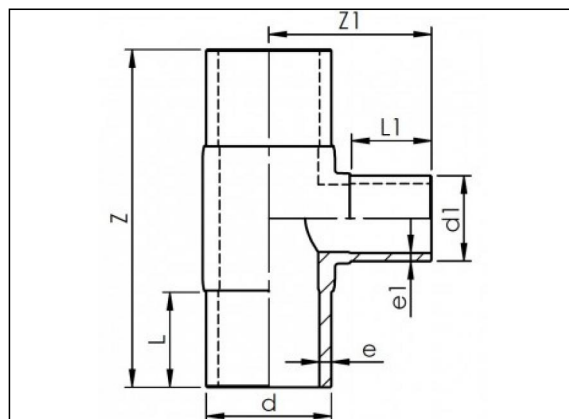

5108 Сужающийся тройник 90° длинный SDR11

Информация о продукции

Материал

- PE100

Технология

- Изготавливается литьем под давлением

Позиции в наличии

ART.CODE	d	d1	L	L1	Z	Z1	e	e1	Verp
5108706310	63	50	63	57	210	103	5.8	4.6	30
5108707510	75	63	73	65	241	120	6.8	5.8	20
5108707520	75	50	72	57	241	112	6.8	4.6	20
5108707540	75	32	73	47	240	100	6.8	3	25
5108709010	90	75	81	71	276	136	8.2	6.8	12
5108709020	90	63	81	65	278	128	8.2	5.8	12
5108711010	110	90	85	82	303	159	10	8.2	7

ART.CODE	d	d1	L	L1	Z	Z1	e	e1	Verp
5108711020	110	75	85	73	303	149	10	6.8	6
5108711030	110	63	85	66	303	141	10	5.8	8
5108712510	125	110	90	85	340	173	11.4	10	3
5108712520	125	90	90	81	340	167	11.4	8.2	3
5108716030	160	110	101	86	375	194	14.6	10	2
5108716040	160	90	101	82	374	188	14.6	8.2	2
5108716050	160	75	101	73	375	176	14.6	6.8	2
5108716060	160	63	101	66	375	169	14.6	5.8	2
5108722530	225	160	124	101	490	250	20.5	14.6	1
5108722560	225	110	124	81	490	231	20.5	10	1