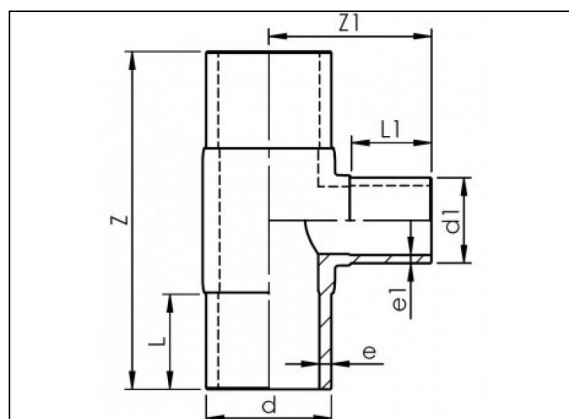

5108 Сужающийся тройник 90° длинный SDR17

Информация о продукции

Материал

- PE100

Технология

- Изготавливается литьем под давлением

Позиции в наличии

| ART.CODE | d | d1 | L | L1 | Z | Z1 | e | e1 | Verp |
|------------|-----|-----|----|----|-----|-----|-----|-----|------|
| 5108709011 | 90 | 75 | 81 | 71 | 278 | 136 | 5.4 | 4.5 | 12 |
| 5108709021 | 90 | 63 | 81 | 66 | 278 | 129 | 5.4 | 3.8 | 12 |
| 5108711011 | 110 | 90 | 85 | 81 | 304 | 160 | 6.6 | 5.4 | 7 |
| 5108711021 | 110 | 75 | 85 | 72 | 303 | 150 | 6.6 | 4.5 | 7 |
| 5108711031 | 110 | 63 | 85 | 67 | 303 | 142 | 6.6 | 3.8 | 8 |
| 5108712511 | 125 | 110 | 90 | 85 | 340 | 173 | 7.4 | 6.6 | 3 |
| 5108712521 | 125 | 90 | 90 | 81 | 340 | 167 | 7.4 | 5.4 | 3 |

| ART.CODE | d | d1 | L | L1 | Z | Z1 | e | e1 | Verp |
|-----------------|----------|-----------|----------|-----------|----------|-----------|----------|-----------|-------------|
| 5108716031 | 160 | 110 | 100 | 85 | 374 | 193 | 9.5 | 6.6 | 2 |
| 5108716041 | 160 | 90 | 100 | 81 | 374 | 187 | 9.5 | 5.4 | 2 |
| 5108716051 | 160 | 75 | 100 | 72 | 374 | 176 | 9.5 | 4.5 | 2 |
| 5108716061 | 160 | 63 | 100 | 66 | 374 | 168 | 9.5 | 3.8 | 2 |
| 5108722531 | 225 | 160 | 124 | 100 | 494 | 253 | 13.4 | 9.5 | 1 |
| 5108722561 | 225 | 110 | 124 | 87 | 493 | 232 | 13.4 | 6.6 | 1 |