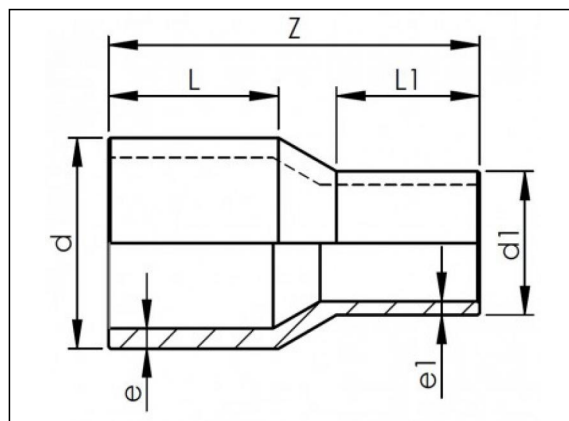

5113 Сужение длинное SDR11

Информация о продукции

Материал

- PE100

Технология

- Изготавливается литьем под давлением

Позиции в наличии

ART.CODE	d	d1	L	L1	Z	e	e1	Verp
5113402510	25	20	45	45	103	2.3	2	50
5113403210	32	25	49	46	108.5	3	2.3	50
5113403220	32	20	49	46	106	3	2	50
5113404010	40	32	52	49	118	3.7	3	50
5113404020	40	25	54	45	113.5	3.7	2.3	50
5113404030	40	20	53	46	118	3.7	2	50
5113405010	50	40	57	54	131	4.6	3.7	20
5113405020	50	32	57	50	124	4.6	3	20
5113405030	50	25	57	47	127	4.6	2.3	20

ART.CODE	d	d1	L	L1	Z	e	e1	Verp
5113406310	63	50	67	60	152	5.8	4.6	5
5113406320	63	40	67	55	146	5.8	3.7	5
5113406330	63	32	67	51	149	5.8	3	5
5113407510	75	63	72	69	164	6.8	5.8	5
5113407520	75	50	72	59	155	6.8	4.6	5
5113409010	90	75	84	75	155	8.2	6.8	5
5113409020	90	63	84	68	178	8.2	5.8	5
5113411010	110	90	89	84	210	10	8.2	5
5113411020	110	75	89	75	196	10	6.8	5
5113411030	110	63	89	68	199	10	5.8	10
5113412510	125	110	94	89	207	11.4	10	13
5113412520	125	90	94	84	211	11.4	8.2	6
5113412540	125	63	92	68	214	11.4	5.8	6
5113414010	140	125	105	100	233	12.7	11.4	5
5113414020	140	110	105	90	240	12.7	10	5
5113416010	160	140	110	114	256	14.6	12.7	2
5113416020	160	125	110	100	238	14.6	11.4	2
5113416030	160	110	110	95	246	14.6	10	2
5113416040	160	90	110	89	259	14.6	8.2	2
5113418010	180	160	117	114	261	16.4	14.6	2
5113418030	180	125	117	97	263	16.4	11.4	2
5113418040	180	110	117	93	271	16.4	10	2
5113418050	180	90	117	89	283	16.4	8.2	2
5113420020	200	160	121	108	265	18.2	14.6	2
5113422520	225	180	130	115	287	20.5	16.4	1
5113422530	225	160	130	107	295	20.5	14.6	1