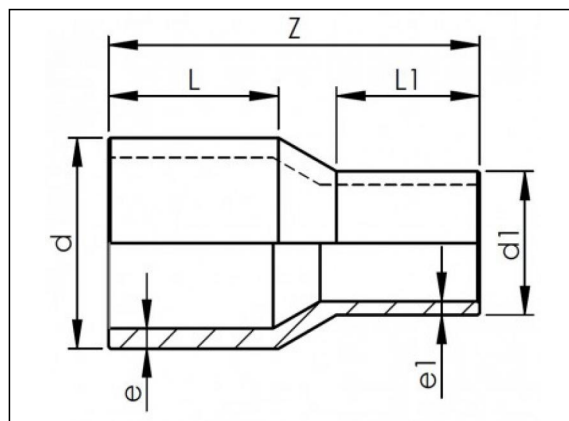

5113 Сужение длинное SDR11

Информация о продукции

Материал

- PE100

Технология

- Изготавливается литьем под давлением

Позиции в наличии

ART.CODE	d	d1	L	L1	Z	e	e1	Verp
5113402510	25	20	45	45	103	2.3	2	50
5113403210	32	25	49	46	108.5	3	2.3	50
5113403220	32	20	49	46	106	3	2	50
5113404010	40	32	52	49	118	3.7	3	50
5113404020	40	25	54	45	113.5	3.7	2.3	50
5113404030	40	20	53	46	118	3.7	2	50
5113405010	50	40	57	54	131	4.6	3.7	20
5113405020	50	32	57	50	124	4.6	3	20
5113405030	50	25	57	47	127	4.6	2.3	20

Van de Lande BV

Lissenveld 1 \ 4941 VK Raamsdonksveer \ The Netherlands \ t +31 (0)162 51 60 00 \ f +31 (0)162 52 14 17 \ sales@vandelande.com
Traderegister Tilburg: 18070844 \ IBAN: NL13 RABO 0143 0035 26 \ BIC: RABONL2U \ VAT: NL 8123.91.755.B01