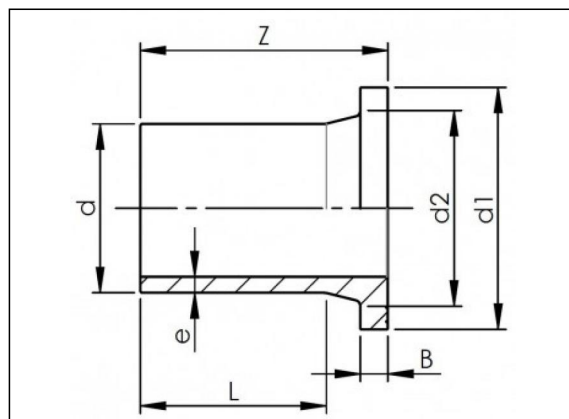

5119 Фланцевый переходник длинный SDR11

Информация о продукции

Материал

- PE100

Технология

- Изготавливается литьем под давлением

Позиции в наличии

ART.CODE	d	d1	d2	L	Z	e	B	Verp
5119702000	20	45	27	65	89	2	7	50
5119702500	25	58	33	64	89	2.3	9	50
5119703200	32	68	40	63	89	3	10	30
5119704000	40	78	50	64	92	3.7	11	20
5119705000	50	88	61	78	108	4.6	12	40
5119706300	63	102	74	87	123	5.8	14	10
5119707500	75	122	88	89	127	6.8	16	5

ART.CODE	d	d1	d2	L	Z	e	B	Verp
5119709000	90	138	103	102	142	8.2	17	10
5119711000	110	158	122	121	162	10	18	10
5119712500	125	158	129	123	172	11.4	25	6
5119714000	140	188	152	131	183	12.7	25	8
5119716000	160	212	175	144	200	14.6	25	4
5119718000	180	212	184	142	201	16.4	30	4
5119720000	200	268	232	137	204	18.2	32	1
5119722500	225	268	235	141	207	20.5	32	1