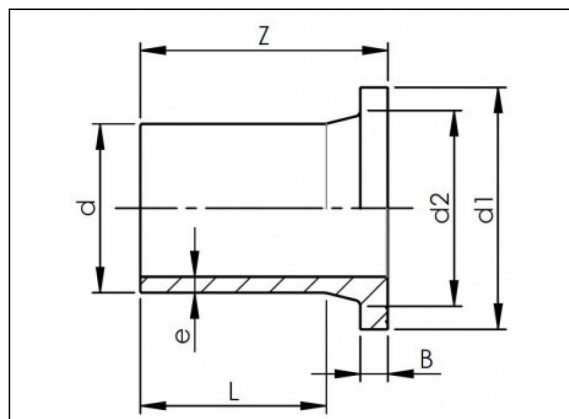

5119 Фланцевый переходник длинный SDR11

Информация о продукции

Материал

- PE100

Технология

- Изготавливается литьем под давлением

Позиции в наличии

ART.CODE	d	d1	d2	L	Z	e	B	Verp	Dia	DN
5119702000	20	45	27	65	89	2	7	50		
5119702500	25	58	33	64	89	2.3	9	50		
5119703200	32	68	40	63	89	3	10	30		
5119704000	40	78	50	64	92	3.7	11	20		
5119705000	50	88	61	78	108	4.6	12	40		
5119706300	63	102	74	87	123	5.8	14	10		
5119707500	75	122	88	89	127	6.8	16	5		

ART.CODE	d	d1	d2	L	Z	e	B	Verp	Dia	DN
5119709000	90	138	103	102	142	8.2	17	10		
5119711000	110	158	122	121	162	10	18	10		
5119712500	125	158	129	123	172	11.4	25	6		
5119714000	140	188	152	131	183	12.7	25	8	140	125
5119716000	160	212	175	144	200	14.6	25	4		
5119718000	180	212	184	142	201	16.4	30	4		
5119720000	200	268	232	137	204	18.2	32	1		
5119722500	225	268	235	141	207	20.5	32	1		