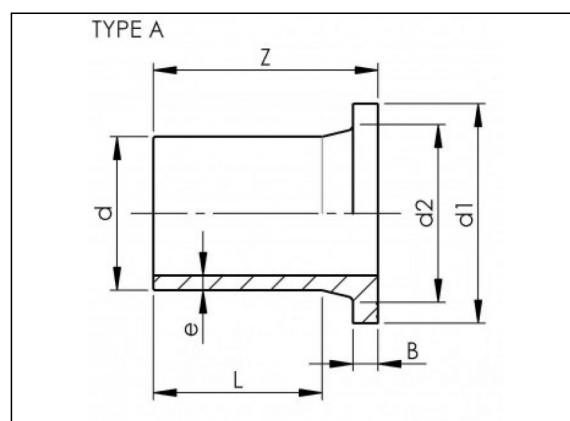

5119 Фланцевый переходник клапан-бабочка SDR11

Информация о продукции

Материал

- PE100

Технология

- Изготавливается литьем под давлением

Позиции в наличии

ART.CODE	d	d1	d2	d3	B	L	Z	e	Type	Verp	Dia	DN
5119707500	75	122	88		16	89	127	6.8	A	5	75	65
5119709000	90	138	108		17	102	142	8.2	A	10	90	80
5119712500	125	158	129		25	123	172	11.4	A	6	110	100
5119718000	180	212	184		30	142	201	16.4	A	4	160	150
5119811000	110	158	122	103	18	121	162	10	B	5	140	125
5119814000	140	188	152	127	25	131	183	12.7	B	3	140	125
5119816000	160	212	175	151	25	144	200	14.6	B	2	160	150

www.vandelande.com

ART.CODE	d	d1	d2	d3	B	L	Z	e	Type	Verp	Dia	DN
5119820000	200	268	232	203	32	137	204	18.2	B	1	225	200
5119822500	225	268	235	203	32	141	207	20.5	B	1	225	200

Van de Lande BV

Lissenveld 1 \ 4941 VK Raamsdonksveer \ The Netherlands \ t +31 (0)162 51 60 00 \ f +31 (0)162 52 14 17 \ sales@vandelande.com
Traderegister Tilburg: 18070844 \ IBAN: NL13 RABO 0143 0035 26 \ BIC: RABONL2U \ VAT: NL 8123.91.755.B01