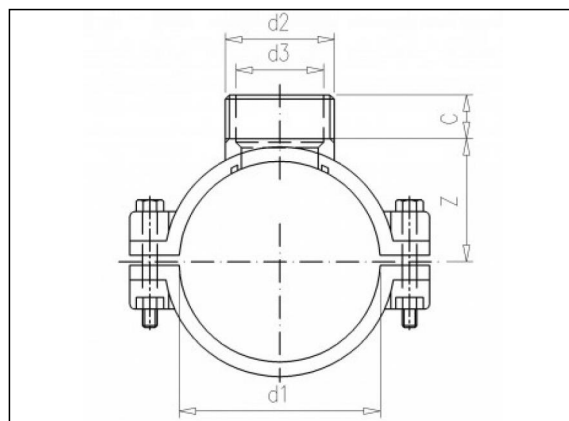

6.55 ПП скоба

Информация о продукции

Характеристики

- BSP наружная резьба

Материал

- ПП (PP) = полипропилен

Технология

- Изготавливается литьем под давлением

Позиции в наличии

ART.CODE	d1	d2	d3	L	Z	C	O-ring	N	B	Verp
6.55.020	20	1/2" (M)	10	42	27	15	A	2xR	2	100
6.55.032	32	1/2" (M)	12	54	29	15	C	2xS	2	100
6.55.034	32	1" (M)	18	54	29	19	E	2xS	2	100
6.55.042	40	1" (M)	23	60	32	19	G	4xS	4	80
6.55.050	50	1/2" (M)	12	70	38	15	C	4xS	4	60

Van de Lande BV

Lisenveld 1 \ 4941 VK Raamsdonksveer \ The Netherlands \ t +31 (0)162 51 60 00 \ f +31 (0)162 52 14 17 \ sales@vandelande.com
Traderegister Tilburg: 18070844 \ IBAN: NL13 RABO 0143 0035 26 \ BIC: RABONL2U \ VAT: NL 8123.91.755.B01