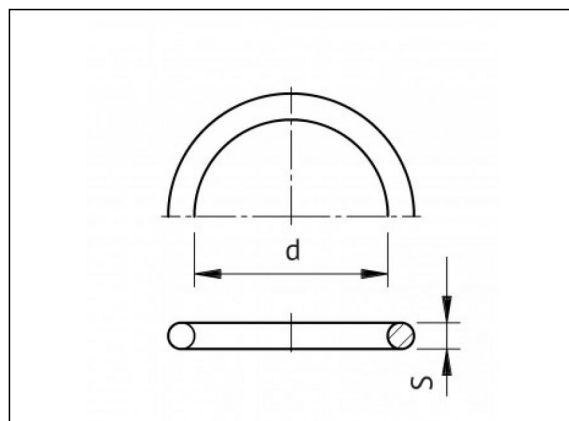

8.06 O-ring for (parts)

Информация о продукции

Прокладки
- ЭПДМ

Позиции в наличии

ART.CODE	O-ring	d	S	Verp
8.06.013	A	13.00	3.00	1000
8.06.014	B	16	3	1000
8.06.015	C	17.04	3.53	1000
8.06.018	E	21.82	3.53	1000
8.06.022	F	21.59	5.33	1000
8.06.023	G	27.8	3.6	1000
8.06.024	H	27.94	5.33	100
8.06.030	I	30.8	3.6	500
8.06.031	J	31.12	5.33	100